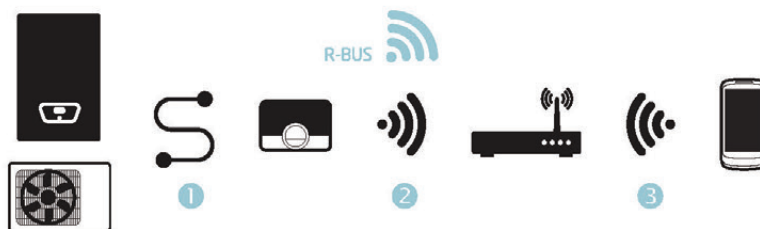

Ο Baxi Mago σου εξοικονομεί χρήματα στο λογαριασμό: χάριν στον απομακρυσμένο έλεγχο μέσω smartphone ή tablet που προσφέρει, σας δίνει τη δυνατότητα να μειώσετε τη θερμοκρασία όσο λείπετε, εξοικονομώντας στις καταναλώσεις. Ρυθμίζει επίσης την ισχύ του λέβητα περιορίζοντας την κατανάλωση τόσο σε θέρμανση όσο και σε παραγωγή Ζεστού Νερού Χρήσης.

Σχεδιαγράμματα εγκαταστάσεων

Baxi Mago + GTW16 (Modulating OpenTherm or On/Off)

- 1) Σύνδεση κιτ προσαρμογέα (OpenTherm or On/Off *)
- 2) Κιτ προσαρμογέα (GTW16) με μετασχηματιστή 24V
- 3) Σύνδεση Baxi Mago (R-Bus, καλώδιο 2 αγωγών με θωράκιση)
- 4) Σύνδεση wi-fi στο οικιακό Router
- 5) Σύνδεση wi-fi με την εφαρμογή Baxi Mago App

* για να εντοπίσετε την επαφή OpenTherm δείτε τον τεχνικό οδηγό του λέβητα

Baxi Mago

- 1) Σύνδεση Baxi Mago (R-Bus, καλώδιο 2 αγωγών με θωράκιση)
- 2) Σύνδεση wi-fi στο οικιακό Router
- 3) Σύνδεση wi-fi με την εφαρμογή Baxi Mago App