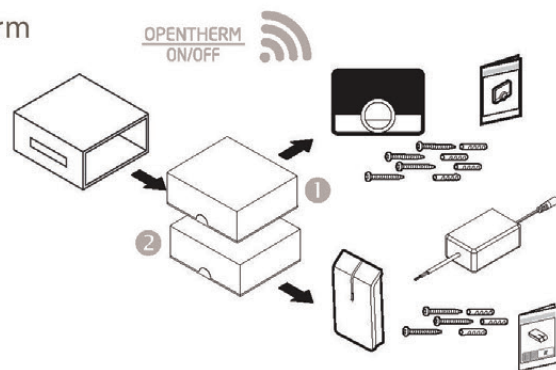

Σχεδιαγράμματα εγκαταστάσεων

Baxi Mago + GTW16 (Modulating OpenTherm or On/Off)

- 1) Σύνδεση κιτ προσαρμογέα (OpenTherm or On/Off *)
- 2) Κιτ προσαρμογέα (GTW16) με μετασχηματιστή 24V
- 3) Σύνδεση Baxi Mago (R-Bus, καλώδιο 2 αγωγών με θωράκιση)
- 4) Σύνδεση wi-fi στο οικιακό Router
- 5) Σύνδεση wi-fi με την εφαρμογή Baxi Mago App

* για να εντοπίσετε την επαφή OpenTherm δείτε τον τεχνικό οδηγό του λέβητα

Baxi Mago

- 1) Σύνδεση Baxi Mago (R-Bus, καλώδιο 2 αγωγών με θωράκιση)
- 2) Σύνδεση wi-fi στο οικιακό Router
- 3) Σύνδεση wi-fi με την εφαρμογή Baxi Mago App

Πακέτα

Baxi Mago + GTW16 για προϊόντα με πρωτόκολο OpenTherm

1) Πακέτο Baxi Mago :

- Baxi Mago
- Βίδες και βύσματα
- Βάση στήριξης για τοποθέτηση σε τοίχο
- Οδηγίες χρήσης

2) Πακέτο πύλης :

- κιτ προσαρμογέα ή πύλη (GTW)
- Τροφοδοτικό, εκτεθειμένα καλώδια για σύνδεση στο εσωτερικό του λέβητα
- Βίδες και βύσματα
- Οδηγίες χρήσης

Baxi Mago για προϊόντα με πρωτόκολλο R-BUS

1) Πακέτο Baxi Mago :

- Baxi Mago
- Βίδες και βύσματα
- Βάση στήριξης για τοποθέτηση σε τοίχο
- Οδηγίες χρήσης

Τεχνικά Χαρακτηριστικά

Διαστάσεις	
Πλάτος x ύψος x βάθος (Baxi Mago)	120 x 90 x 27 mm
Πλάτος x ύψος x βάθος (πύλη) - μόνο για Baxi Mago με πρωτόκολο Open Therm ή ON/OFF	84 x 145 x 29 mm
Ηλεκτρική Παροχή ρεύματος	
Τάση σύνδεσης διαύλου	24 V ± 5%
Μέγιστη ηλεκτρική κατανάλωση	1,5 W
Ηλεκτρική συνδεσμολογία	
Μέγιστο μήκος καλωδίωσης BUS για Baxi Mago	50 m
Μέγιστη αντίσταση καλωδίου	2 x 5 ohm
Εξωτερικές συνθήκες	
Συνθήκες λειτουργίας	από 0 °C έως 60 °C
Θερμοκρασία	
Μετρήσιμο θερμοκρασιακό φάσμα	από 5 °C έως 60 °C
Μέγιστη θερμοκρασιακή απόκλιση στους 20°C	0,3 °C
Μέγιστη υπερακόντιση μετά την προθέρμανση	1 °C
Θερμοκρασιακό βήμα	+/- 0,5 °C
Φάσμα επιθυμητής θερμοκρασίας	από 10 °C έως 30 °C