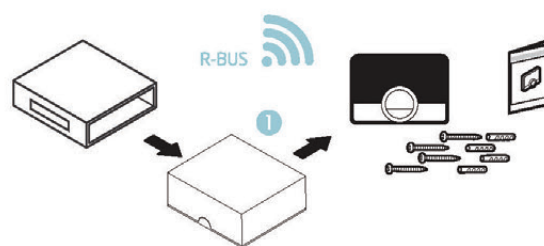

Baxi Mago για προϊόντα με πρωτόκολλο R-BUS

1) Πακέτο Baxi Mago :

- Baxi Mago
- Βίδες και βύσματα
- Βάση στήριξης για τοποθέτηση σε τοίχο
- Οδηγίες χρήσης

Τεχνικά Χαρακτηριστικά

Διαστάσεις	
Πλάτος x ύψος x βάθος (Baxi Mago)	120 x 90 x 27 mm
Πλάτος x ύψος x βάθος (πύλη) - μόνο για Baxi Mago με πρωτόκολο Open Therm ή ON/OFF	84 x 145 x 29 mm
Ηλεκτρική Παροχή ρεύματος	
Τάση σύνδεσης διαύλου	24 V ± 5%
Μέγιστη ηλεκτρική κατανάλωση	1,5 W
Ηλεκτρική συνδεσμολογία	
Μέγιστο μήκος καλωδίωσης BUS για Baxi Mago	50 m
Μέγιστη αντίσταση καλωδίου	2 x 5 ohm
Εξωτερικές συνθήκες	
Συνθήκες λειτουργίας	από 0 °C έως 60 °C
Θερμοκρασία	
Μετρήσιμο θερμοκρασιακό φάσμα	από 5 °C έως 60 °C
Μέγιστη θερμοκρασιακή απόκλιση στους 20°C	0,3 °C
Μέγιστη υπερακόντιση μετά την προθέρμανση	1 °C
Θερμοκρασιακό βήμα	+/- 0,5 °C
Φάσμα επιθυμητής θερμοκρασίας	από 10 °C έως 30 °C