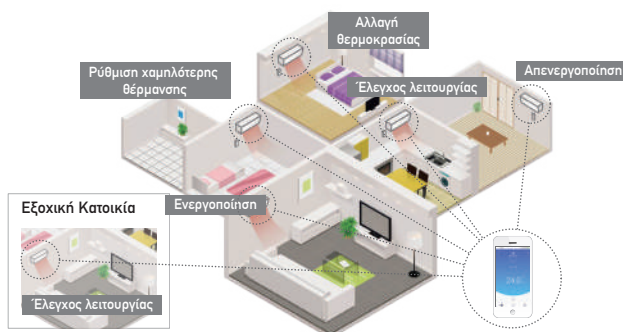

## Προαιρετικά εξαρτήματα

Περιγραφή	Χονδρική Τιμή (προ ΦΠΑ)
✓ Χειριστήριο Ενσύρματο με εβδομαδιαίο προγραμματισμό & ενημέρωση σφαλμάτων / <b>UTY-RLRY</b>	<b>344€</b>
✓ Χειριστήριο Ενσύρματο αφής με Backlight / IR δέκτη / ημιεντικοιζόμενο / <b>UTY-RCRYZ1</b>	<b>212€</b>
✓ WLAN adapter / AIRSTAGE Interface / <b>UTY-TFSXH3</b>	<b>166€</b>
✓ Αντάπτορας Ειδικών εντολών / <b>UTY-TERX</b>	<b>293€</b>
✓ Silver Ion Filter / <b>UTR-FA16-5</b>	<b>44€</b>

# Standard Series - **KM** 18-24

Έλεγχος κατεύθυνσης αέρα 4 Way

Kit έξυπνου ελέγχου - WLAN

Εσωτερική Μονάδα	ASYG18KMTE	ASYG24KMTE
Εξωτερική Μονάδα	ΑΟΥG18KMΤΑ	ΑΟΥG24KMΤΑ
Ψυκτική απόδοση   Ονομ. kW / Btu/h	5,2 / 17742	7,1 / 24225
Θερμική απόδοση   Ονομ. kW / Btu/h	6,3 / 21496	8,0 / 27296
Ενεργειακή Κλάση Ψύξης	<b>A++</b>	<b>A++</b>
Ενεργειακή Κλάση Θέρμανσης MZ / ΘZ	<b>A++/A+++</b>	<b>A+/A+++</b>
Εποχ. Συντ. Απόδοσης (SEER) (ψύξη) W/W	7,8	7,3
Εποχ. Συντ. Απόδοσης (SCOP) (θέρμανση) MZ / ΘZ W/W	4,6 / 6,4	4,2 / 6,4
<b>Χονδρική Τιμή (προ ΦΠΑ)</b>	<b>2.450€</b>	<b>3.040€</b>
<b>ΧΕΑ (προ ΦΠΑ)</b>	<b>4,85€</b>	<b>5,45€</b>
<b>Προτεινόμενη Τιμή Λιανικής (με ΦΠΑ &amp; ΧΕΑ)*</b>	<b>1.449€</b>	<b>1.799€</b>