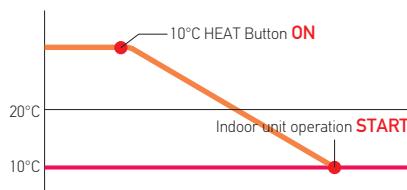

Λειτουργία Θέρμανσης 10°C

Λειτουργία για τη διατήρηση της εσωτερικής θερμοκρασίας όχι χαμηλότερα των 10°C , διασφαλίζοντας ότι ο χώρος δεν 'παγώνει'.