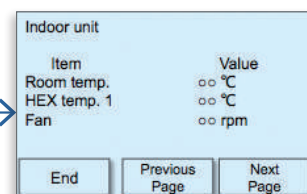

Display screen example