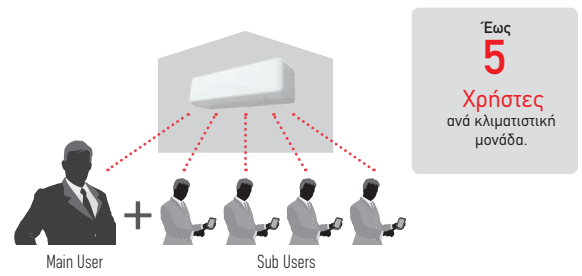

## Φιλική στη χρήση για όλους

Απολαύστε την εύκολη στη χρήση δυνατότητα κεντρικού ελέγχου του κλιματιστικού μέσω smartphone, όπου και όποτε θέλετε.

## Δυνατότητα κεντρικού ελέγχου για ευέλικτη και απομακρυσμένη διαχείριση όλων των κλιματιστικών

Η εφαρμογή AIRSTAGE Mobile είναι ιδανική για ένα ευρύ φάσμα αναγκών απομακρυσμένης διαχείρισης. Από μεγάλα κτίρια κατοικιών έως μικρότερα εμπορικά, όπως γραφεία και καταστήματα. Το μόνο που χρειάζεται είναι ένα smartphone!