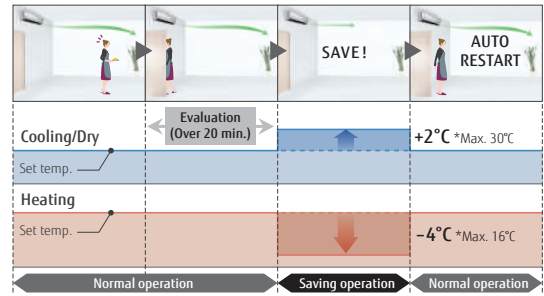

## Αισθητήρας Ανθρώπινης Παρουσίας

Εξασφαλίστε μέγιστη εξοικονόμηση ενέργειας. Ο αισθητήρας ανθρώπινης παρουσίας ανιχνεύει την κίνηση στο χώρο και θέτει το κλιματιστικό σε λειτουργία χαμηλότερης κατανάλωσης ενέργειας όταν ο χώρος είναι κενός. Μόλις ο αισθητήρας εντοπίσει κίνηση, επιστρέφει κανονικά στις ρυθμίσεις λειτουργίας.