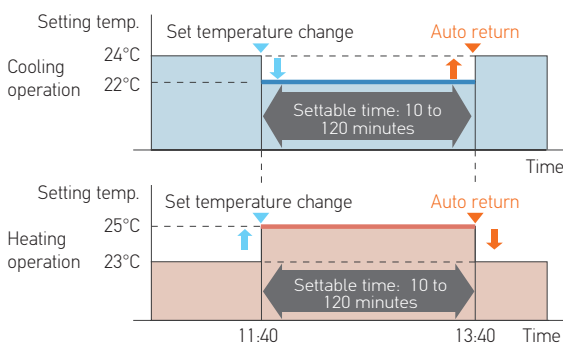

Ορισμός Θερμοκρασίας Επαναφοράς

- Η θερμοκρασία επανέρχεται αυτόματα στην προρυθμισμένη θερμοκρασία λειτουργίας.
- Το χρονικό εύρος στο οποίο η ρυθμισμένη θερμοκρασία μπορεί να οριστεί είναι από 10 έως 120 λεπτά.