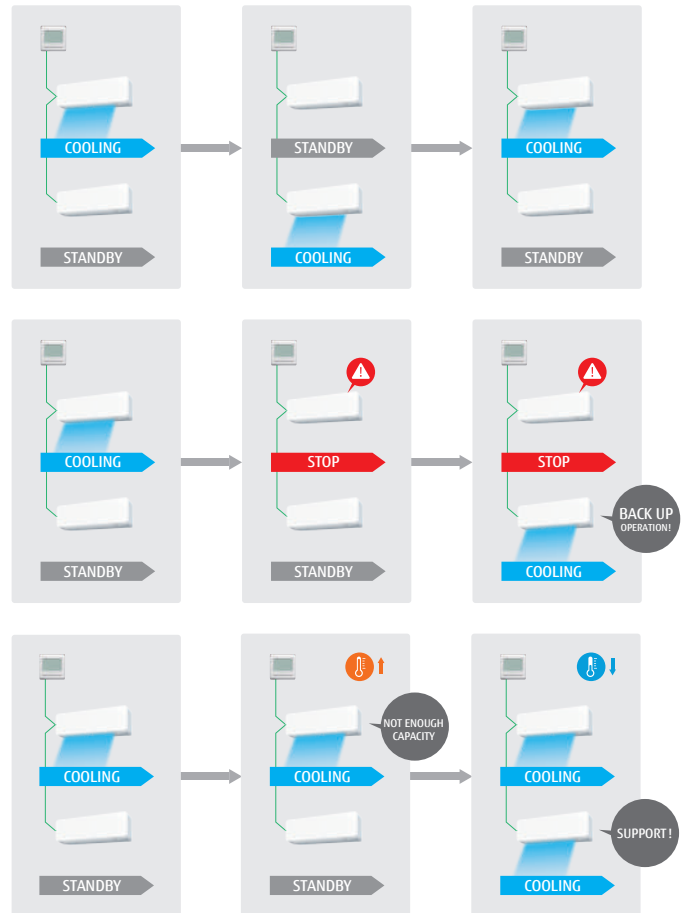

Standard Series - **KM 30-36**

Οι χώροι των SERVER ROOMS ή οι χώροι με μηχανολογικό εξοπλισμό που εκπέμπουν θερμότητα, πρέπει να ψύχονται όλο το χρόνο, ακόμη και το χειμώνα.

Η ειδική λειτουργία ψύξης Special Cooling διασφαλίζει την απόδοση ψύξης όλο το 24ώρο σε όλες τις καιρικές συνθήκες.

Η λειτουργία Lead & Lag αναπτύχθηκε για να εξασφαλιστούν οι κατάλληλες συνθήκες θερμοκρασίας μέσω της δυνατότητας προσθήκης εφεδρικής μονάδας κλιματισμού όταν είναι απαραίτητο.

NEW Multi-system control (Προαιρετικό)

*Απαραίτητο το χειριστήριο UTY-RNRYZ5

* Ιδανική επιλογή για Sever Rooms

1. Λειτουργία Lead Lag

Κατά τη χρήση πολλαπλών συστημάτων, η λειτουργία ελέγχου θερμοκρασίας του χώρου είναι πλέον εύκολη ενώ παράλληλα μειώνεται η επιβάρυνση της κάθε μονάδας μέσω της δυνατότητας της εναλλαγής λειτουργίας κύριας και εφεδρικής μονάδας.

2. Λειτουργία Εφεδρίας

Σε περίπτωση απρόσμενης διακοπής λειτουργίας λόγω βλάβης της κύριας μονάδας ενεργοποιείται αυτόματα η εφεδρική μονάδα.

3. Λειτουργία Lag

Σε περίπτωση απότομης αύξησης της θερμοκρασίας λόγω πρόσθετων θερμικών φορτίων η εφεδρική μονάδα θα ενεργοποιηθεί αυτόματα με στόχο την μείωση της θερμοκρασίας στο ορισμένο επίπεδο.