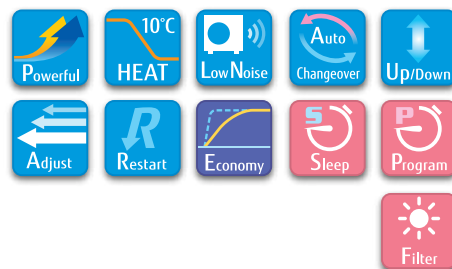

Standard Series - **KM** 07-09-12-14

Υψηλή απόδοση και εξοικονόμηση

Λεπτός & τετραγωνισμένος σχεδιασμός

SEER
7.4

SCOP
5.3

Εσωτερική Μονάδα	ASYG07KMCE	ASYG09KMCE	ASYG12KMCE	ASYG14KMCE
Εξωτερική Μονάδα	A0YG07KMCC	A0YG09KMCC	A0YG12KMCC	A0YG14KMCC
Ψυκτική απόδοση | Ονομ. kW / Btu/h	2,0 / 6824	2,5 / 8530	3,4 / 11601	4,2 / 14330
Θερμική απόδοση | Ονομ. kW / Btu/h	2,5 / 8530	2,8 / 9554	4,0 / 13648	5,4 / 18425
Ενεργειακή Κλάση Ψύξης	A++	A++	A++	A++
Ενεργειακή Κλάση Θέρμανσης MZ / ΘZ	A+/A+++	A+/A+++	A+/A+++	A+/A+++
Εποχ. Συντ. Απόδοσης (SEER) (ψύξη) W/W	7,4	7,4	7,3	6,9
Εποχ. Συντ. Απόδοσης (SCOP) (θέρμανση) MZ / ΘZ W/W	4,1 / 5,2	4,1 / 5,3	4,4 / 5,4	4,1 / 5,6
Χονδρική Τιμή (προ ΦΠΑ)	1.100€	1.215€	1.382€	1.737€
ΧΕΑ (προ ΦΠΑ)	3,20€	3,20€	3,40€	4,10€
Προτεινόμενη Τιμή Λιανικής (με ΦΠΑ & ΧΕΑ)*	649€	719€	819€	1.029€

*Μη Δεσμευτική

Προαιρετικά εξαρτήματα

Περιγραφή	Χονδρική Τιμή (προ ΦΠΑ)
✓ Χειριστήριο Ενσύρματο με εβδομαδιαίο προγραμματισμό & ενημέρωση σφαλμάτων / UTY-RLRY	344€
✓ Χειριστήριο Ενσύρματο αφής με Backlight / IR δέκτη / ημιεντικοιζόμενο / UTY-RCRYZ1	212€
✓ WLAN adapter / AIRSTAGE Interface / UTY-TFSXH3	166€
✓ Αντάπτορας Ειδικών εντολών / UTY-TERX	293€
✓ Silver Ion Filter / UTR-FA16-5	44€