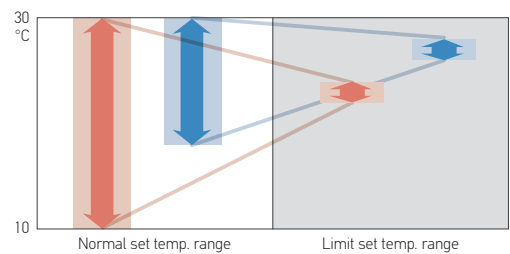

Ρύθμιση Ορίων Θερμοκρασίας Δωματίου

Η δυνατότητα ρύθμισης του ανώτατου και κατώτατου ορίου της θερμοκρασίας παρέχει επιπλέον εξοικονόμηση ενέργειας χωρίς να παραλείπει τις επιθυμητές συνθήκες άνεσης του χρήστη.