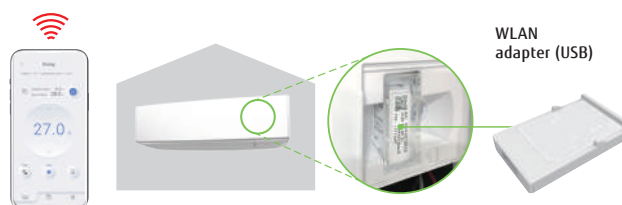

# ECO Series - KP

Υψηλή απόδοση και εξοικονόμηση

Έλεγχος με έξυπνη συσκευή

SEER  
**6.7**

SCOP  
**5.1**

Εσωτερική Μονάδα	ASYG09KPCE	ASYG12KPCE
Εξωτερική Μονάδα	A0YG09KPCA	A0YG12KPCA
Ψυκτική απόδοση   Ονομ. kW / Btu/h	2.5 / 8530	3.4 / 11601
Θερμική απόδοση   Ονομ. kW / Btu/h	2.8 / 9554	3.8 / 12966
Ενεργειακή Κλάση Ψύξης	<b>A++</b>	<b>A++</b>
Ενεργειακή Κλάση Θέρμανσης MZ / ΘZ	<b>A+/A+++</b>	<b>A+/A++</b>
Εποχ. Συντ. Απόδοσης (SEER) (ψύξη) W/W	6.7	6.3
Εποχ. Συντ. Απόδοσης (SCOP) (θέρμανση) MZ / ΘZ W/W	4.0 / 5.1	4.1 / 4.9
<b>Χονδρική Τιμή (προ ΦΠΑ)</b>	<b>922€</b>	<b>1.074€</b>
<b>ΧΕΑ (προ ΦΠΑ)</b>	<b>3,10€</b>	<b>3,30€</b>
<b>Προτεινόμενη Τιμή Λιανικής (με ΦΠΑ &amp; ΧΕΑ)*</b>	<b>599€</b>	<b>699€</b>