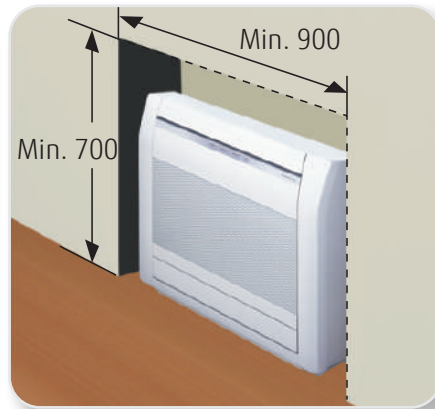

Διαιρούμενα συστήματα - Επιδαπέδιο

Η συμπαγής και λεπτή σχεδίαση της κονσόλας δαπέδου Fujitsu ξεχωρίζει για την ευελιξία που προσφέρει η μεγάλη μετωπική αναρρόφηση καθώς μπορεί να εγκατασταθεί ακόμα και εντοιχισμένη εσωτερικά του δωματίου. Ιδανική λύση και για την κάλυψη αναγκών θέρμανσης χάρη στη διπλή ροή αέρα τόσο από την επάνω όσο και από την κάτω έξοδο.

Ευέλικτη και εύκολη εγκατάσταση

Σε εσοχή

* Απαιτείται προαιρετικός εξοπλισμός

Έξυπνος απομακρυσμένος έλεγχος

Αποκτήστε τον απόλυτο έλεγχο του κλιματιστικού σας απ' όπου και αν βρίσκεστε μέσω του smartphone σας