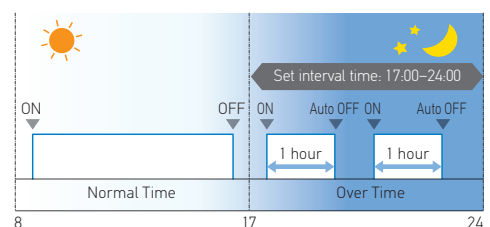

Χρονοδιακόπτης Αυτόματης Παύσης (Auto-off)

- Η εσωτερική μονάδα απενεργοποιείται αυτόματα όταν φτάνει σε ένα προκαθορισμένο χρονικό πλαίσιο λειτουργίας.
- Το χρονικό πλαίσιο του χρονοδιακόπτη αυτόματης απενεργοποίησης έχει δυνατότητα προγραμματισμού σε παραπάνω από μια ρυθμίσεις.
- Οι χρόνοι αυτόματης απενεργοποίησης μπορούν να ρυθμιστούν από 30 έως 240 λεπτά.