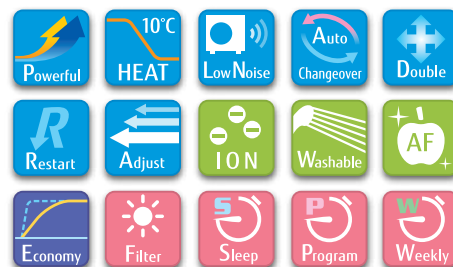

Standard Series - **KM** 18-24

Έλεγχος κατεύθυνσης αέρα 4 Way

Kit έξυπνου ελέγχου - WLAN

Εσωτερική Μονάδα	ASYG18KMTE	ASYG24KMTE
Εξωτερική Μονάδα	ΑΟΥG18KMΤΑ	ΑΟΥG24KMΤΑ
Ψυκτική απόδοση | Ονομ. kW / Btu/h	5,2 / 17742	7,1 / 24225
Θερμική απόδοση | Ονομ. kW / Btu/h	6,3 / 21496	8,0 / 27296
Ενεργειακή Κλάση Ψύξης	A++	A++
Ενεργειακή Κλάση Θέρμανσης MZ / ΘZ	A++/A+++	A+/A+++
Εποχ. Συντ. Απόδοσης (SEER) (ψύξη) W/W	7,8	7,3
Εποχ. Συντ. Απόδοσης (SCOP) (θέρμανση) MZ / ΘZ W/W	4,6 / 6,4	4,2 / 6,4
Χονδρική Τιμή (προ ΦΠΑ)	2.450€	3.040€
ΧΕΑ (προ ΦΠΑ)	4,85€	5,45€
Προτεινόμενη Τιμή Λιανικής (με ΦΠΑ & ΧΕΑ)*	1.449€	1.799€

*Μη Δεσμευτική

Προαιρετικά εξαρτήματα

Περιγραφή	Χονδρική Τιμή (προ ΦΠΑ)
✓ Χειριστήριο Ενσύρματο με εβδομαδιαίο προγραμματισμό & ενημέρωση σφαλμάτων / UTY-RLRY	344€
✓ Χειριστήριο Ενσύρματο αφής με Backlight / IR δέκτη / ημιεντικιοζόμενο / UTY-RCRYZ1	212€
✓ WLAN adapter / AIRSTAGE Interface / UTY-TFSXH3	166€
✓ Αντάπτορας Ειδικών εντολών / UTY-TERX	293€
✓ Silver Ion Filter / UTR-FA16-5	44€