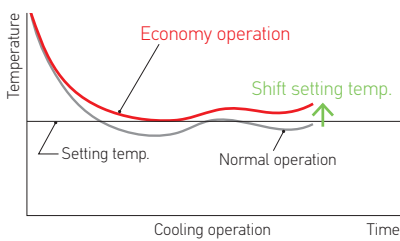

# Μεγάλη Εξοικονόμηση Ενέργειας

## Αισθητήρας Ανθρώπινης Παρουσίας

Εξασφαλίστε μέγιστη εξοικονόμηση ενέργειας. Ο αισθητήρας ανθρώπινης παρουσίας ανιχνεύει την κίνηση στο χώρο και θέτει το κλιματιστικό σε λειτουργία χαμηλότερης κατανάλωσης ενέργειας όταν ο χώρος είναι κενός. Μόλις ο αισθητήρας εντοπίσει κίνηση, επιστρέφει κανονικά στις ρυθμίσεις λειτουργίας.

## Λειτουργία Εξοικονόμησης Ενέργειας

Η καθορισμένη θερμοκρασία αυξάνεται αυτόματα (κατά τη διάρκεια της λειτουργίας ψύξης) ή μειώνεται (κατά τη διάρκεια της λειτουργίας θέρμανσης) κατά 1°C για εξοικονόμηση ενέργειας.