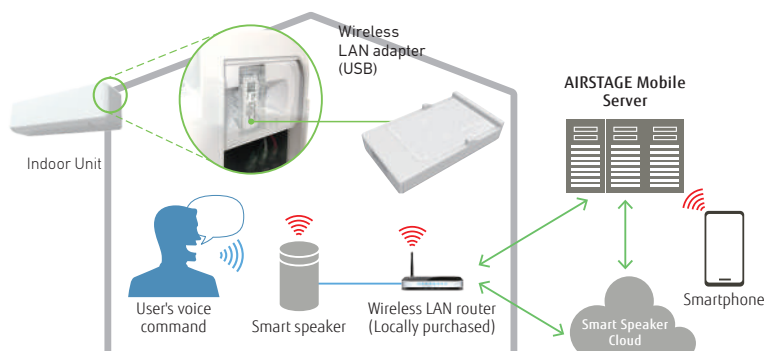

## Δυνατότητα κεντρικού ελέγχου για ευέλικτη και απομακρυσμένη διαχείριση όλων των κλιματιστικών

Η εφαρμογή AIRSTAGE Mobile είναι ιδανική για ένα ευρύ φάσμα αναγκών απομακρυσμένης διαχείρισης. Από μεγάλα κτίρια κατοικιών έως μικρότερα εμπορικά, όπως γραφεία και καταστήματα. Το μόνο που χρειάζεται είναι ένα smartphone!

## Διαχείριση ομάδας

Πολλά κλιματιστικά μπορούν να συνδυαστούν σε μια ενιαία ομάδα για κεντρική λειτουργία. Πολλές ομάδες μπορούν επίσης να δημιουργηθούν ταυτόχρονα. Η ομαδοποίηση των κλιματιστικών ανά κτίριο, όροφο ή δωμάτιο διευκολύνει τους χρήστες να παρακολουθούν την κατάσταση λειτουργίας τους και να τα χειρίζονται εύκολα & γρήγορα.

## Λειτουργήστε το κλιματιστικό και ελέγξτε την κατάσταση του απλώς μιλώντας του!

Η σύνδεση με ένα έξυπνο ηχείο επιτρέπει στον χρήστη να λειτουργεί το κλιματιστικό και ελέγχει την κατάσταση λειτουργίας του, απλώς με τη δυνατότητα των φωνητικών εντολών.